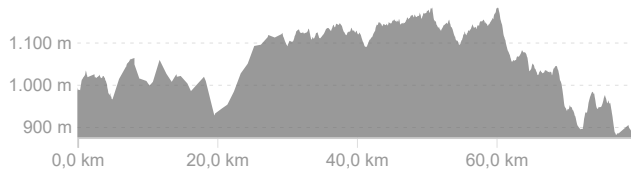

Bike Terra Elite - 2a Etapa

<https://www.strava.com/routes/3243301642904397034>

79,5 km

Distância

1.231 m

Ganho de elevação

4:56:35

Est. de tempo em movimento

DIRECTION	DISTÂNCIA
Prossiga para o ponto fora da estrada. Dados indisponíveis	0,0 km
À esquerda na Estrada Geral dos Morrinhos	58,8 km
Continue em Ponte do Guará	77,0 km
Continue em Avenida Coronel Antônio Ribeiro dos Santos	77,0 km
À esquerda na Rua José Mariano da Silva	79,0 km
Prossiga para o ponto fora da estrada. Dados indisponíveis	79,3 km
Chegar no final	79,5 km