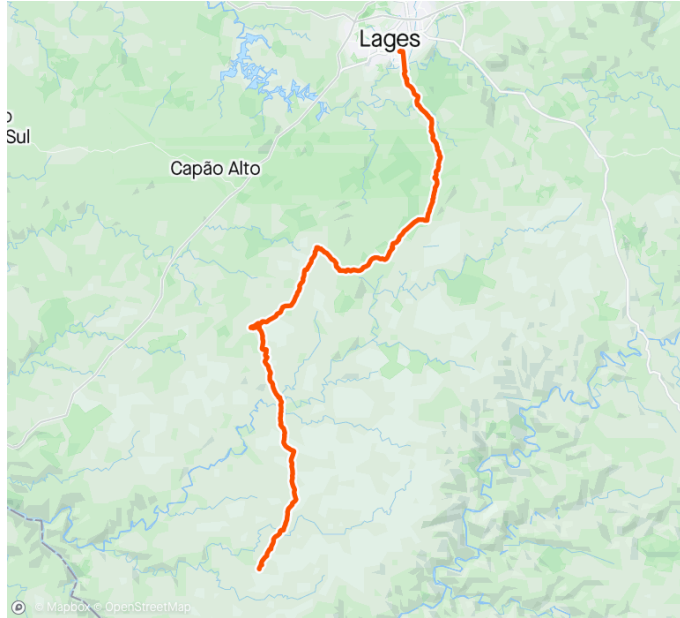

Bike Terra Elite - 2a Etapa

<https://www.strava.com/routes/3243301642904397034>

79,5 km

Distância

1.231 m

Ganho de elevação

4:56:35

Est. de tempo em movimento

Recomendações de rota podem ser incompletas e/ou imprecisas e podem conter seções de propriedades privadas e/ou de terrenos que podem ser desafiadores ou perigosos. Sempre use o bom senso com relação às condições de segurança da estrada ou trilha e obedeça às leis de tráfego e propriedade.

DIRECTION	DISTÂNCIA
Prossiga para o ponto fora da estrada. Dados indisponíveis	0,0 km
À esquerda na Estrada Geral dos Morrinhos	58,8 km
Continue em Ponte do Guará	77,0 km
Continue em Avenida Coronel Antônio Ribeiro dos Santos	77,0 km
À esquerda na Rua José Mariano da Silva	79,0 km
Prossiga para o ponto fora da estrada. Dados indisponíveis	79,3 km
Chegar no final	79,5 km